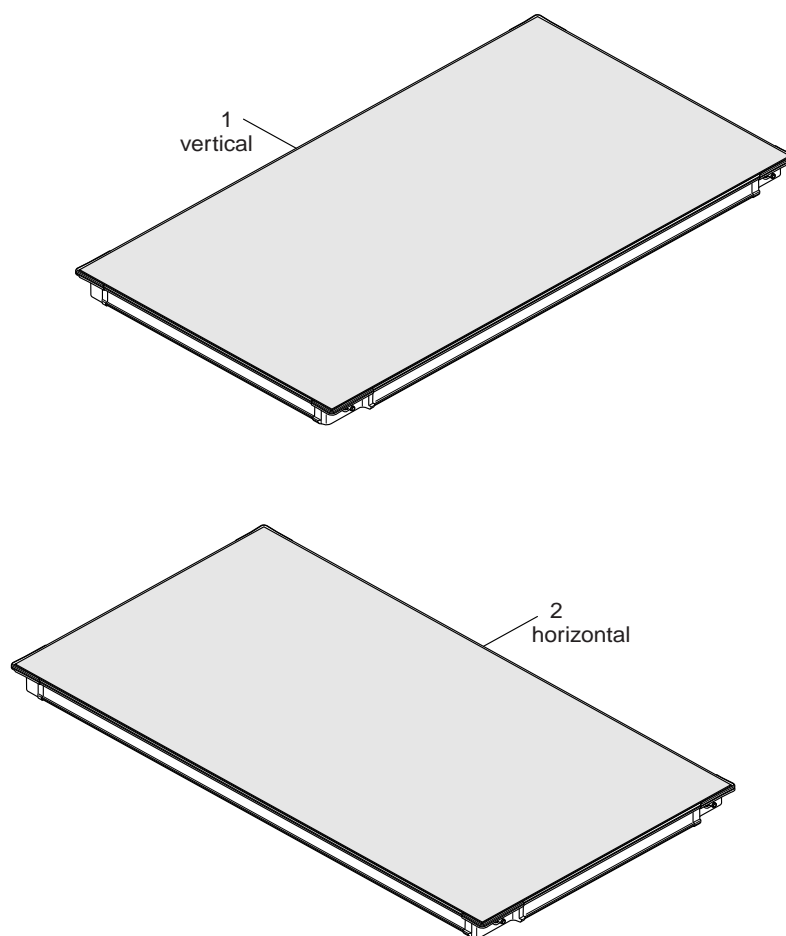

SKN3.0-s/w V1-V3

SKN3.0-S/W CTE V1-3

6720905179.ac.RS-Kollektorvarianten Kollektor Komfort

Buderus

Wichtige Hinweise

- Ersatzteile dürfen nur von einem zugelassenen Installateur eingebaut werden!
- Im Anhang finden Sie:
 - die Übersetzungen aller verwendeten Teilebezeichnungen
 - eine Übersicht der Gerätetypen und Länder, für die diese Ersatzteilliste gilt.